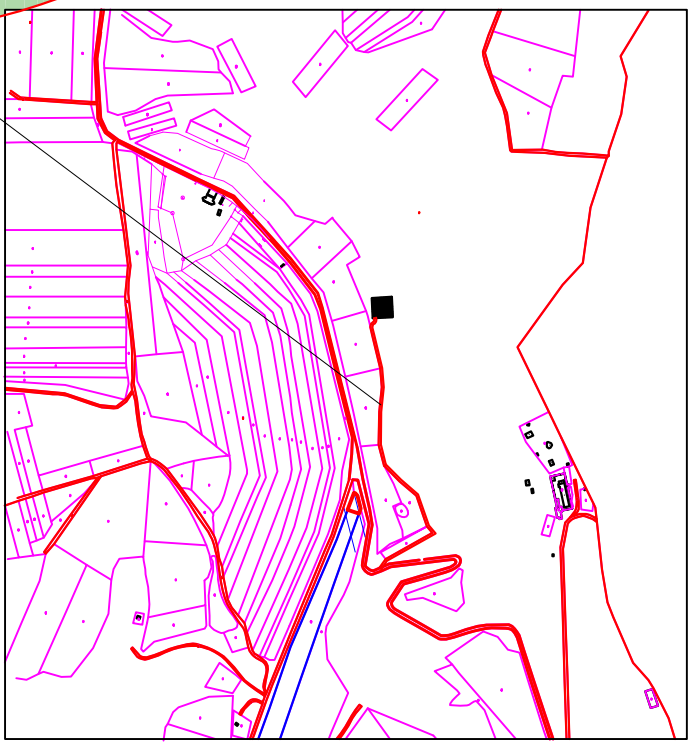

ՀԱՅՈՒՐԵՍԿ ԳՅՈՒՂՈՒՄ ՄԿԱՆՆԱԿԱՆՈՒՄ ԿԱՌՈՒՑՆԵԼՈՒ ՆԿԱՏԱԿԻՎՈՒՄ ԳՆԱԿԱԿՈՒՅՄԱՆ ՓՈՓՈԽՄԱՆ ԱՌԱՋԱՐԿ

ԿԱՌՈՒՑԱԿԱՆՄԱՆ
ԱՌԱՋԱՐԿ Մ1:200

ՀԱՍՏԱՅՐԵԻ ՂԵԿԱԿԱԿՈՒՄ

_____ (նստույթաբազմաբնակարան)

Կ.Տ. _____ 20 թ.

ՔԱՌԱՋԱՐԿԻ ՆԱԿԱԿԱՆՈՒՄ ԲԱԺԻՆ ԴԵՐՏ

_____ (ստորագրություն)

Կ.Տ. _____ 20 թ.