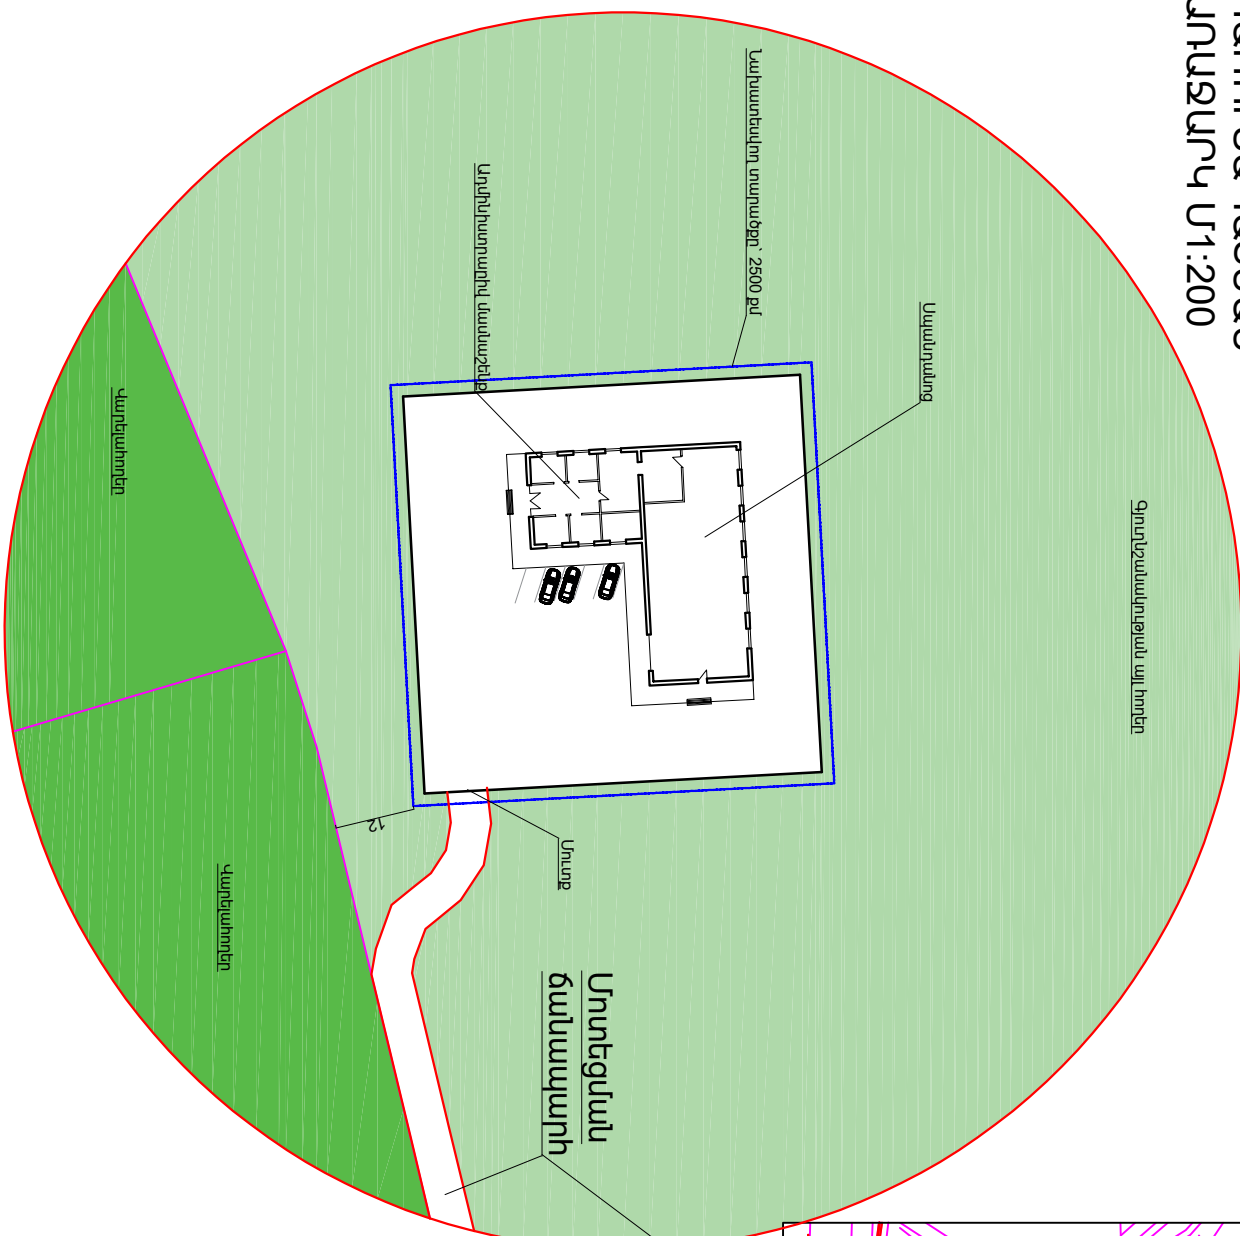

ՀԱՅՈՒՐԵՍԿ ԳՅՈՒՂՈՒՄ ՄԿԱՆՆԱԿԱՆՈՒՄ ԿԱՌՈՒՑՆԵԼՈՒ ՆԿԱՏԱԿԻՎՈՒՄ ԳՆԱԿԱԿՈՒՅՄԱՆ ՓՈՓՈԽՄԱՆ ԱՌԱՋԱՐԿ

ԿԱՌՈՒՑԱԿԱՆՄԱՆ
ԱՌԱՋԱՐԿ Մ1:200

ՀԱՍՏԱՅՐԵԻ ՂԵԿԱԿԱԿՈՒՄ

_____ (նստույթաբազմաբնակարան)

Կ.Տ. _____ 20 թ.

ՔԱՌԱՋԱՐԿԻ ՆԱԿԱԿԱՆՈՒՄ ԲԱԺԻՆ ԴԵՐՏ

_____ (ստորագրություն)

Կ.Տ. _____ 20 թ.