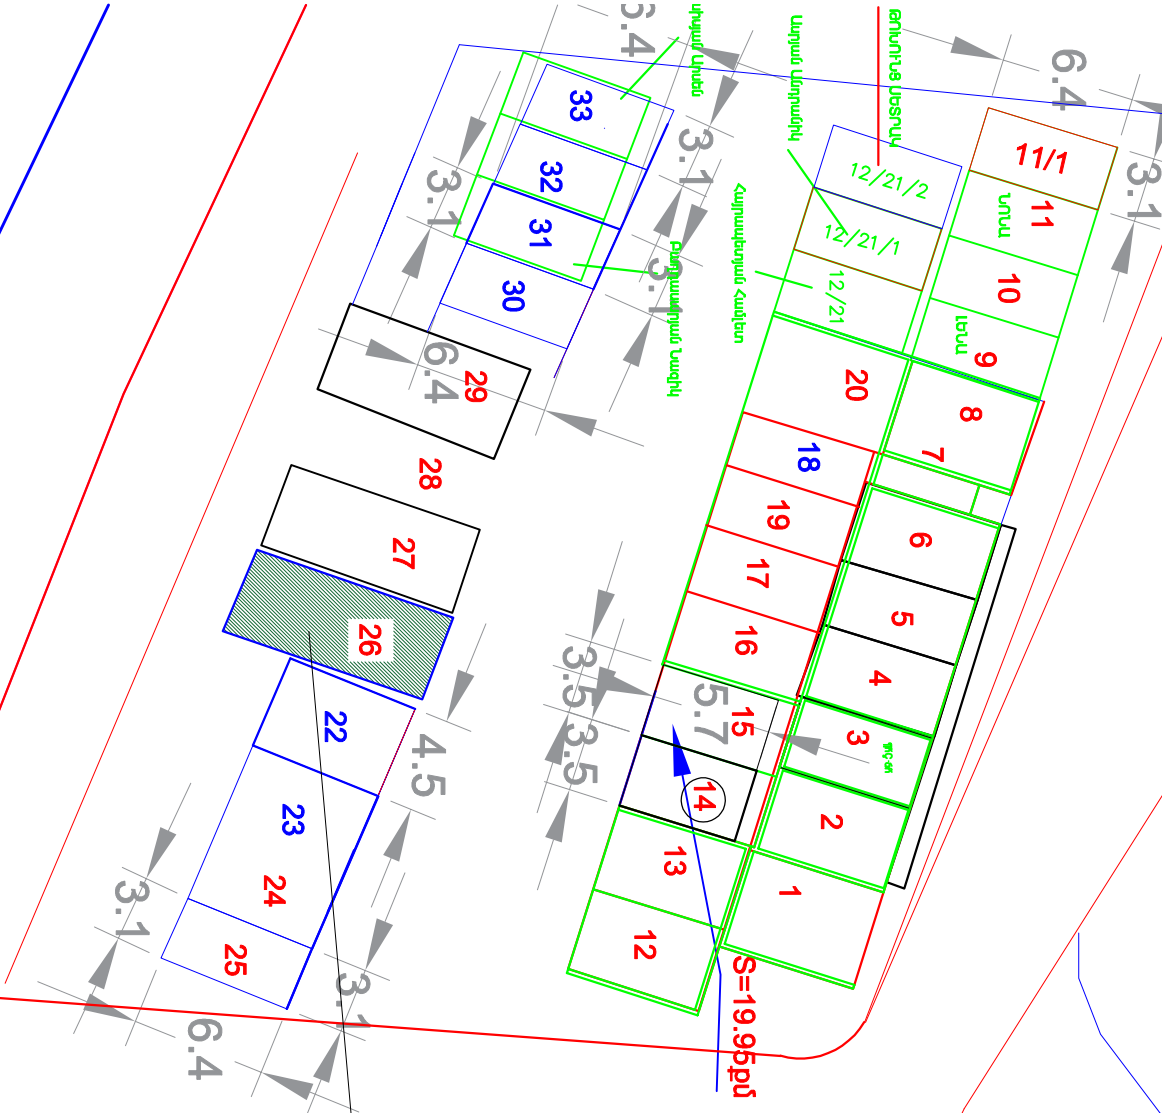

13

$S=19.95 \text{ քա.մ}$

**Վանքի տասի 12/26**  
**Ճանաճել համայնքի**  
**սեփականություն**

**ՏԳԾ ՂԿՈՍՄՈՄԻՏ**