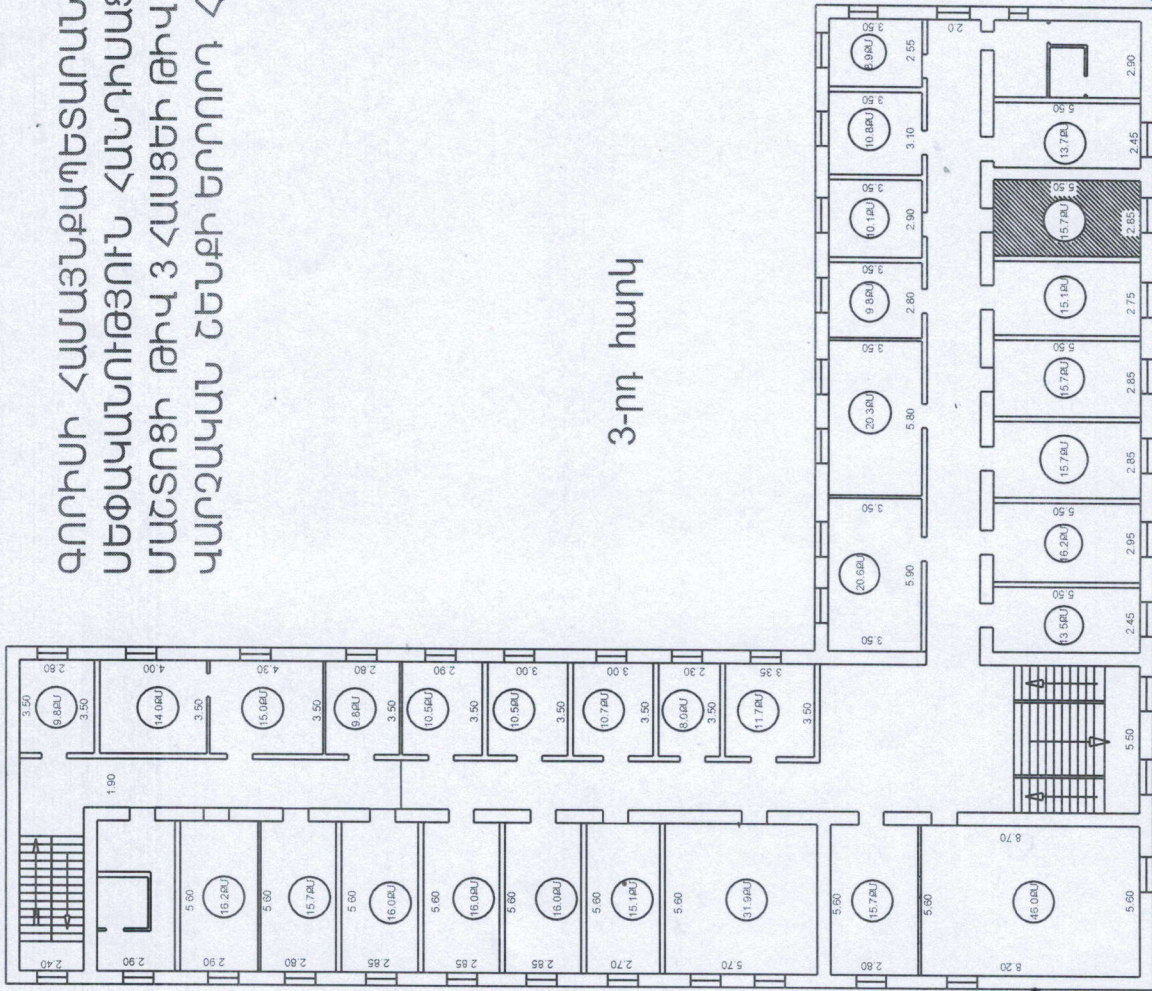

ԳՈՐԻՍԻ ՀԱՄԱՅՆՔԱԴԵՏԱՐԱՆԻ  
ՍԵՓԱԿԱՆՈՒԹՅՈՒՆ ՀԱՆԴԻՍԱՑՈՂ  
ՄԱՇՏՈՑԻ ԹԻՎ 3 ՀԱՄՑԻ ԹԻՎ 2  
ԿԱՐՉԱԿԱՆ ՇԵՆՔԻ ԵՐՐՈՂԻ ՀԱՐԿ

3-րդ հարկ

ԾԱՆՈԹՈՒԹՅՈՒՆ

ՀՏՐԻԿԱԿԱԾ ՄԱՍԸ 15.7ՔԱ ՀԱՏԿԱՑՎՈՒՄ Է  
<<ԼԱՍՍ>> ՄՊԸ-ԻՆ