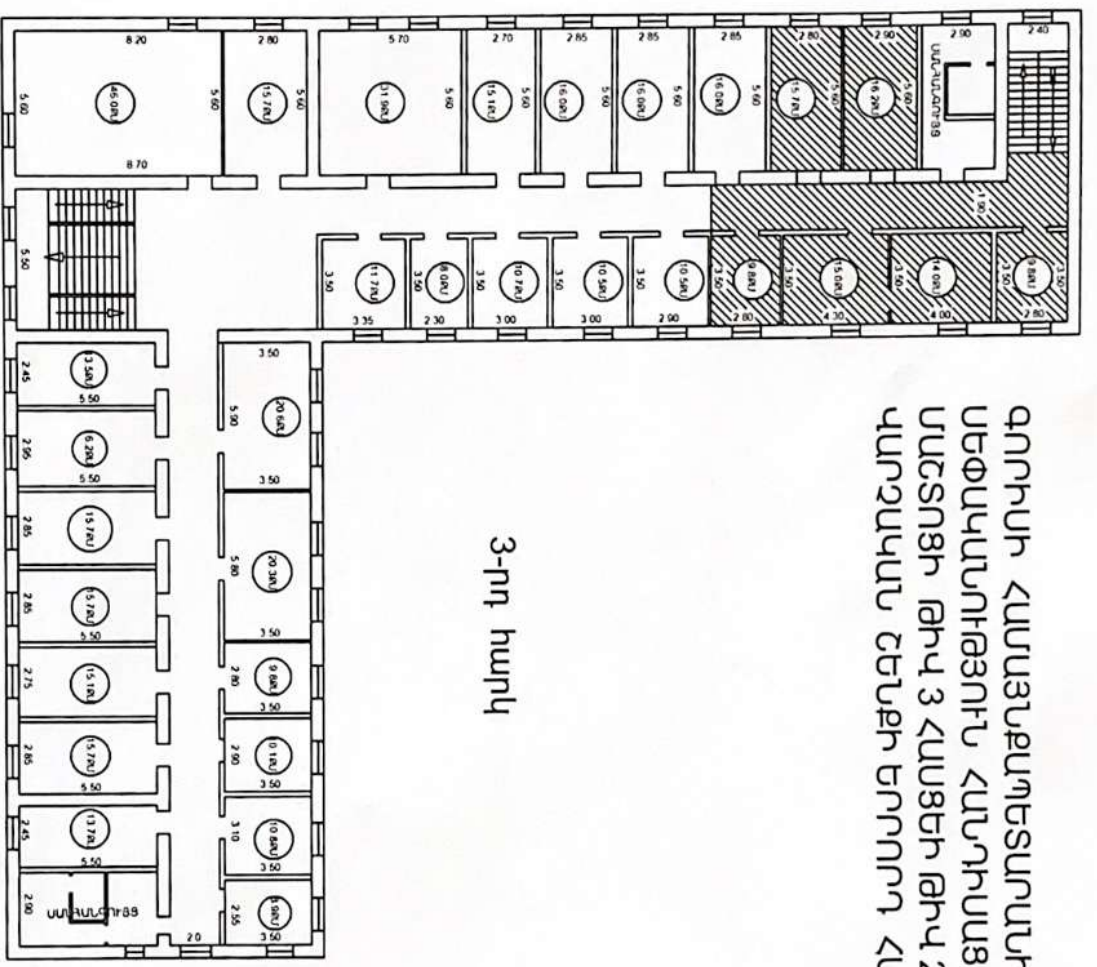

գործի ՀԱՍՏՅՆՔԱԳՐԱԿԱՆ
 ՄԵՓԵԱՆՈՒԹՅՈՒՆ ՀԱՆԴԻՍԱՑՈՂ
 ՄԵՇԱՑԻ ԹԻՎ 3 ՀԱՍՑԻ ԹԻՎ 2
 ԿԱՐՁԱԿԱՆ ԸՆԵՔԻ ԵՐՐՈՒՂ ԿԱՐԿ

3-րդ հարկ

ԾԱՆՈԹՈՒԹՅՈՒՆ

ՀՏՐԻԿԱԾ ՄԱՍԸ 100.8ՔՄ ՀԱՏԿԱՑՎՈՒՄ Է ԳՂ
 ԱՐԴԱՐԿԱՏՈՒԹՅԱՆ ՆԱԽԱՐԱՐՈՒԹՅԱՆ
 ԳՐԱԲԱՅԻՄԻ ԾԱՌԱՅՈՒԹՅՈՒՆ. ՍՅՈՒՆԻՔԻ
 ՄԱՐԶԱՅԻՆ ՄԱՐԽԱՆ: